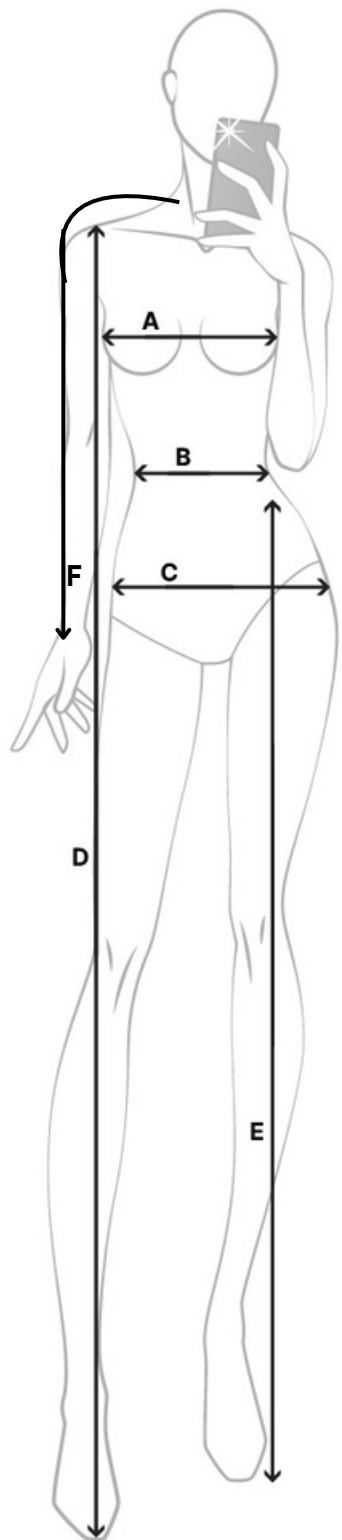

Veľkostná tabuľka

VEĽKOSŤ	A OBVOD HRUDE	C OBVOD BOKOV	D DĹŽKA	F RUKÁV
XS/	100c	102cm	103c	65c
S	m		m	m
M/L	108c	111cm	104cm	67cm
	m			
XL/2XL	116cm	120c	105cm	69cm
		m		